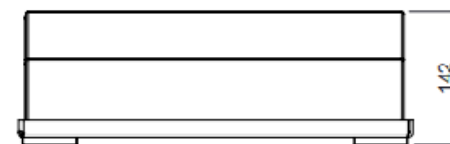

**ARTMILL**  
**FORNO DE PIZZA**  
**PORTÁTIL**

**DIMENSÕES BÁSICAS**

Placa Refratária

vista isométrica

Peso Total: ~ 9,94 Kg