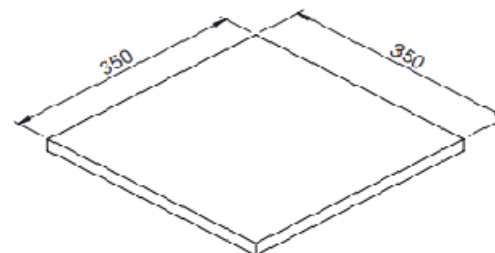

**ARTMILL**  
**FORNO DE PIZZA**  
**PORTÁTIL**

**DIMENSÕES BÁSICAS**

Placa Refratária

vista isométrica

Peso Total: ~ 9,94 Kg