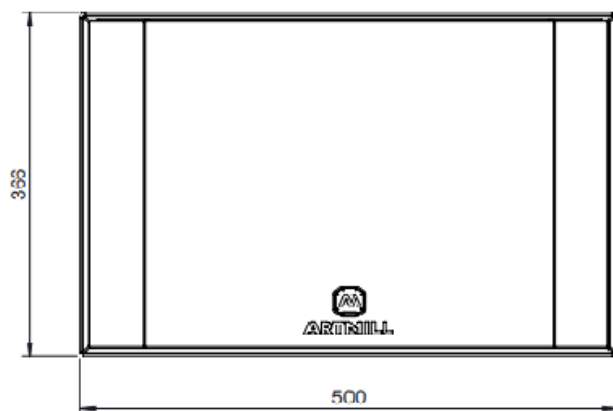

**ARTMILL**  
**FORNO DE PIZZA**  
**PORTÁTIL**

**DIMENSÕES BÁSICAS**

Placa Refratária

vista isométrica

Peso Total: ~ 9,94 Kg