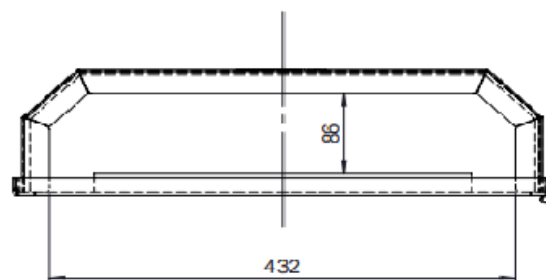

**ARTMILL**  
**FORNO DE PIZZA**  
**PORTÁTIL**

**DIMENSÕES BÁSICAS**

Placa Refratária

vista isométrica

Peso Total: ~ 9,94 Kg